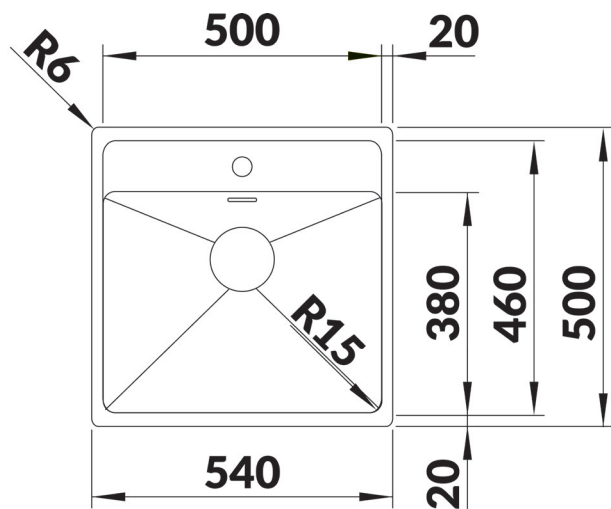

Køkkenvaskemål

Planlimningsinstallation

Underbygningsinstallation

Udskæringsmål: Ilægning

Udskæringsmål: Planlimning

Udskæringsmål: Underbygning

Skånitek

a+n
køkken