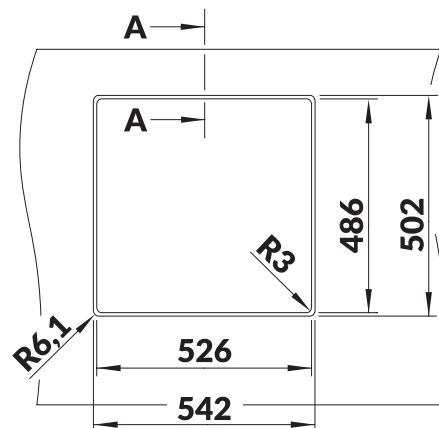

Udskæringsmål: Planlimning