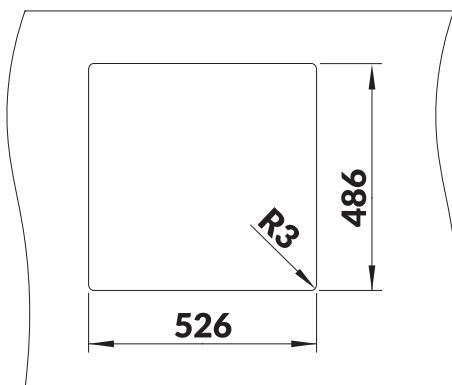

Udskæringsmål: Ilægning